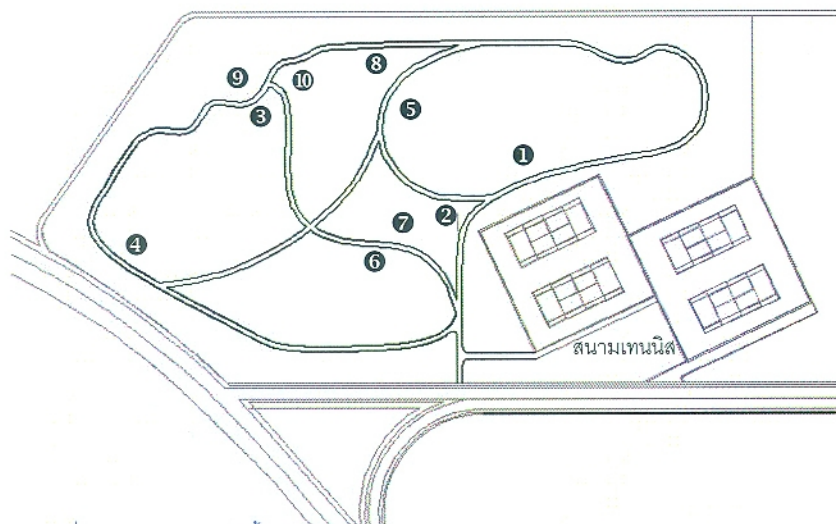

สตงจบ้ตร

พฐฐเบบศวณศุขภพมหาวศทยาลยแมฝไฟหลวง

วันพฤท้ศบคฐฐที่ ๑ ตุลาคม พุทฐศกักรพ ๒๕๕๒ เวลา ๑๕.๓๐ น.
ณ มหาวศทยาลยแมฝไฟหลวง จงหวัดเชยงราย

กำหนดการ

พิธีเปิดสวนสุขภาพมหาวิทยาลัยแม่ฟ้าหลวง

วันพฤหัสบดีที่ ๑ ตุลาคม พุทธศักราช ๒๕๕๒ เวลา ๑๕.๓๐ น.

ณ มหาวิทยาลัยแม่ฟ้าหลวง จังหวัดเชียงราย

- เวลา ๑๕.๓๐ น.
- นายกสภามหาวิทยาลัย (ประธานในพิธีฯ) อธิการบดี ผู้บริหาร และผู้มีเกียรติ พร้อมกัน ณ สถานที่ประกอบพิธีฯ
 - อธิการบดีกล่าวรายงานวัตถุประสงค์ของการก่อสร้างสวนสุขภาพฯ
 - ประธานในพิธีฯ เปิดแพรคลุมป้ายสวนสุขภาพมหาวิทยาลัยแม่ฟ้าหลวง
 - ประธานในพิธีฯ ปลุกต้นไม้ และเดินชมสวนสุขภาพฯ

สวนสุขภาพมหาวิทยาลัยแม่ฟ้าหลวง ได้รับการก่อสร้างขึ้น โดยมีวัตถุประสงค์ ดังนี้

๑. เพื่อเป็นสวนสาธารณะ สถานที่พักผ่อนหย่อนใจ และสถานที่ออกกำลังกายของนักศึกษาและบุคลากรของมหาวิทยาลัย
๒. เพื่อให้เป็นแหล่งความรู้ด้านพรรณไม้ในวรรณคดี แก่นักศึกษาและบุคลากรของมหาวิทยาลัย ตลอดจนประชาชนทั่วไป

สวนสุขภาพมหาวิทยาลัยแม่ฟ้าหลวง มีพื้นที่ประมาณ ๕ ไร่ มีเส้นทางเดินออกกำลังกาย ๑ รอบใหญ่ ๓๖๐ เมตร รวมระยะทางเดินทั้งหมด ๖๓๕ เมตร โดยมีสถานีก่อร่างร่างกายตามจุดต่างๆ รวม ๑๐ สถานี

- ① เครื่องออกกำลังกายบาร์วิดพื้นต่างระดับ
- ② เครื่องออกกำลังกายคานข้ามต่างระดับแบบลวดเฉียง
- ③ เครื่องออกกำลังกายเตียงซิทอัพแบบนอนราบ
- ④ เครื่องออกกำลังกายเตียงซิทอัพแบบลาดเฉียง
- ⑤ เครื่องออกกำลังกายคานบาร์โหนต่างระดับ
- ⑥ เครื่องออกกำลังกายบาร์โหนแบบห่วง