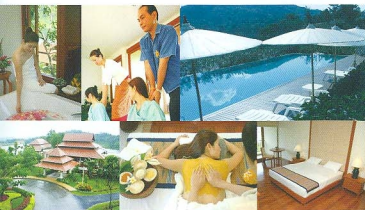

วนาศรม
ริสอร์ทเพื่อการพัฒนาสุขภาพและความงาม

Wanasom
Wellness and Aesthetic Resort
Amidst Nature

Health & Wellness Resort

in the breathtaking mountain scenery
At Mae Fah Luang University Campus
Chiang Rai, Thailand

วนาศรม

รีสอร์ท เพื่อการพัฒนาสุขภาพและความงาม

วนาศรม

รีสอร์ทเพื่อการพัฒนาและฟื้นฟูสุขภาพ

ท่ามกลางขุนเขา และสายน้ำ

ณ เชียงรายเหนือสุดในสยาม

ที่ได้รับการกล่าวขานว่าเป็นจังหวัดที่น่าอยู่ นำไปพักผ่อน

และมีอากาศพร้อมธรรมชาติที่ดีที่สุดในประเทศ

วนาศรม

ให้บริการที่พักระดับหรู

พร้อมด้วยบริการประทับใจ

เพื่อช่วยให้คุณได้มีโอกาสพักผ่อนและฟื้นฟูสุขภาพ

รวมทั้งดูแลสุขภาพให้สดใส พร้อมกลับไปทำงาน

ด้วยความสดชื่นแข็งแรง กระปรี้กระเปร่า

www.mfu.ac.th/wanasom/en

มิวพรธร ภายใต้การดูแลของสำนักวิชาวิทยาศาสตร์สุขภาพ

สำนักวิชาวิทยาศาสตร์เครื่องสำอาง และสาขาการจัดการ

การท่องเที่ยวของมหาวิทยาลัยแม่ฟ้าหลวง

www.mfu.ac.th/wanasom/en

มีอะไรใน วนาศรม

- ห้องพักชั้นหนึ่ง ริมน้ำ และเชิงเขา ท่ามกลางธรรมชาติงดงาม ปลอดภัย กว่า 40 ห้อง
- อาหารเพื่อสุขภาพทุกมื้อ
- บริการดูแลสุขภาพด้วยแพทย์ โดยเน้นดูแลสุขภาพบำบัด และการแพทย์แผนไทยประยุกต์
- การออกกำลังกายกลางแจ้ง เช่น เดินท่องเที่ยวป่า เดินออกกำลังกายยามเช้า ขมนกขมิ้นไม้
- บริการ สปา เพื่อสุขภาพ และนวดแผนไทยมาตรฐาน
- เดินออกกำลังกายในสระน้ำ
- บริการ ตรวจสอบ ดูแลสุขภาพมิวพรธร *
- บริการท่องเที่ยวแหล่งประวัติศาสตร์ในเชียงราย *
- บริการห้องประชุมพร้อมอุปกรณ์โสตทัศนูปกรณ์ *
- กิจกรรมส่งเสริมสุขภาพ และอื่นๆ เช่น การนั่งสมาธิ การทำอาหาร, การฝึกบริหารร่างกายด้วยตนเอง